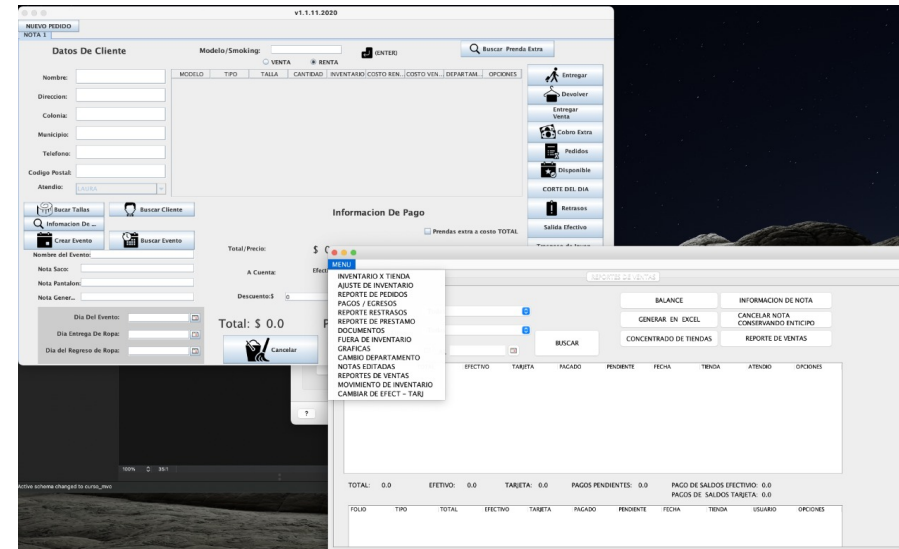

SUITS Z1

Software con características de ERP parcial el cual contiene:
Administra rentas y ventas en inventarios de acuerdo al clientes diarios, Base de datos en la nube disponible desde cualquier conexión a internet.

SUITS Z2

Cuenta con el área administrativa la cual da informes de cuentas por cobrar, inventarios, reportes de ventas, además de la venta y renta de equipos y/o materiales del SUITS Z1.

SUITS Z3

Además de las partes Z1 Y Z2 cuenta con ampliación al sitio WEB, desde donde es posible administrar inventarios, manejar ventas, condicionar entregas, darle seguimiento a pedidos, etc.