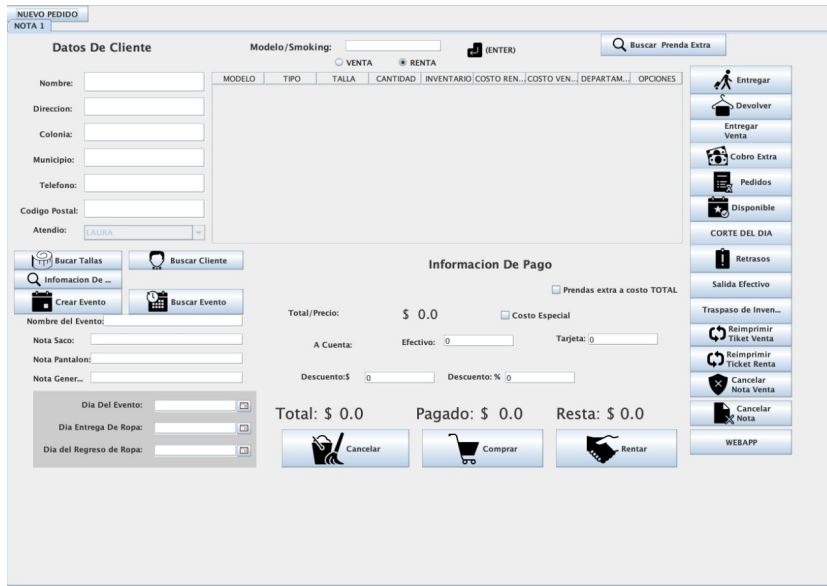

Software prediseñado:

SUITS Z1

SUITS Z2

SUITS Z3

SOFI&DW

Desarrollo y Construcción de programas computacionales.

Venta de equipo computacional.

Diseño y programación WEB

SUITS Z1

Software con características de ERP parcial el cual contiene:
Administra rentas y ventas en inventarios de acuerdo al clientes diarios, Base de datos en la nube disponible desde cualquier conexión a internet.

SUITS Z2

Cuenta con el área administrativa la cual da informes de cuentas por cobrar, inventarios, reportes de ventas, además de la venta y renta de equipos y/o materiales del SUITS Z1.

SUITS Z3

Además de las partes Z1 Y Z2 cuenta con ampliación al sitio WEB, desde donde es posible administrar inventarios, manejar ventas, condicionar entregas, darle seguimiento a pedidos, etc.